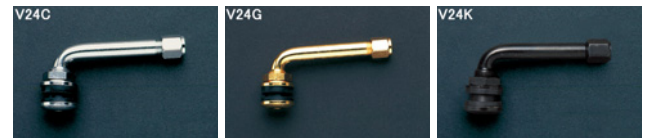

オプションセンターキャップ