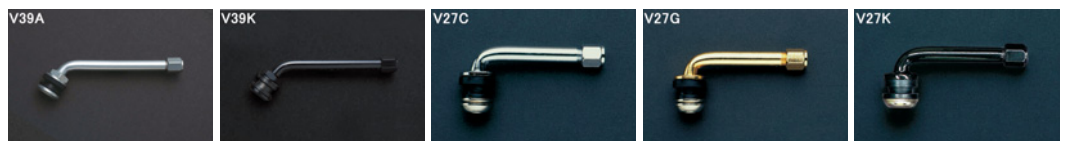

- ●カラー：ブラックカットクリア(BP)/グリミットシルバー(GTS)
- ●付属品：センターキャップ/1個・エアバルブ/1個(V27C)
- ※パファルマイトリムが標準となります。
- ※リム深さ40mm未満はリムフランジよりディスクが突出しますのでご注意ください。ただし、上記のリム深さであっても誤差の為、リムフランジよりわずかにディスクが突出する場合があります。
- ※特殊P.C.D.時、ご使用になるナット、ボルトに関してはお問合せ下さい。
- ※製造条件により対応できない場合があります。
- ※仕様により多少納期がかかる場合があります。
- ※車種により標準設定のセンターキャップは装着できない場合があります。オプション設定のHIGH TYPEセンターキャップの別途購入をお願いいたします。詳細はマッチングガイドもしくは販売店にてご確認ください。

Optional Items

- ■センターキャップ(マットグレー) 同価格
- ■センターキャップ(ESS) ¥4,400/1個
- ■センターキャップ(ブラック・Wエンブレム) ¥3,300/1個
- ■センターキャップ(レッド・Wエンブレム) ¥3,300/1個
- ■センターキャップ(HIGH TYPE) ¥4,400/1個
- ■ゴールドピアスボルト ¥5,500up/1本
- ■ブラックピアスボルト ¥3,300up/1本
- ■ゴールドエアバルブ ¥1,100up/1本
- ■ブラックエアバルブ 同価格

Repair Parts

- ■No120254 センターキャップ ¥3,300/1個 (マットグレー)
- ■No120256 センターキャップ ¥3,300/1個 (スピン)
- ■No120257 センターキャップ ¥4,400/1個 (ESS)
- ■No120207 センターキャップ ¥3,300/1個 (ブラック・Wエンブレム)
- ■No120208 センターキャップ ¥3,300/1個 (レッド・Wエンブレム)
- ■No120265 センターキャップ ¥4,400/1個 (HIGH TYPE)
- ■No180014 エアバルブ ¥1,320/1個 (V27C)
- ■No180026 ゴールドエアバルブ ¥2,200/1個 (V27G)
- ■No180058 ブラックエアバルブ ¥1,320/1個 (V27K)

セレクトオプションセンターキャップ

オプションセンターキャップ