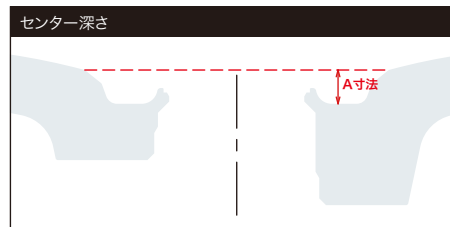

SIZE	DISK	A 寸法
17inch	O/A/R disk	15mm
16inch	O disk	18mm
15inch	O disk	17mm