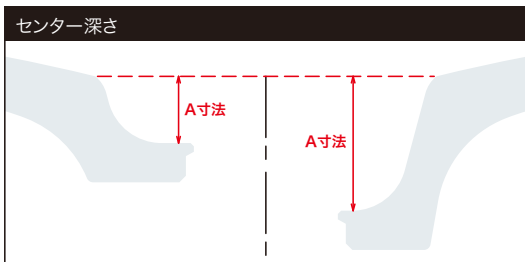

※ナットの詳細について▶P.268

ディスクステッカー(青)

ディスクステッカー(白)

S1リムステッカー

SIZE	DISK	A寸法
17inch	W	25mm
	O	32mm
	A	45mm
16inch	W	21mm
	O	31mm
	A	38mm

※装着画像はイメージです。