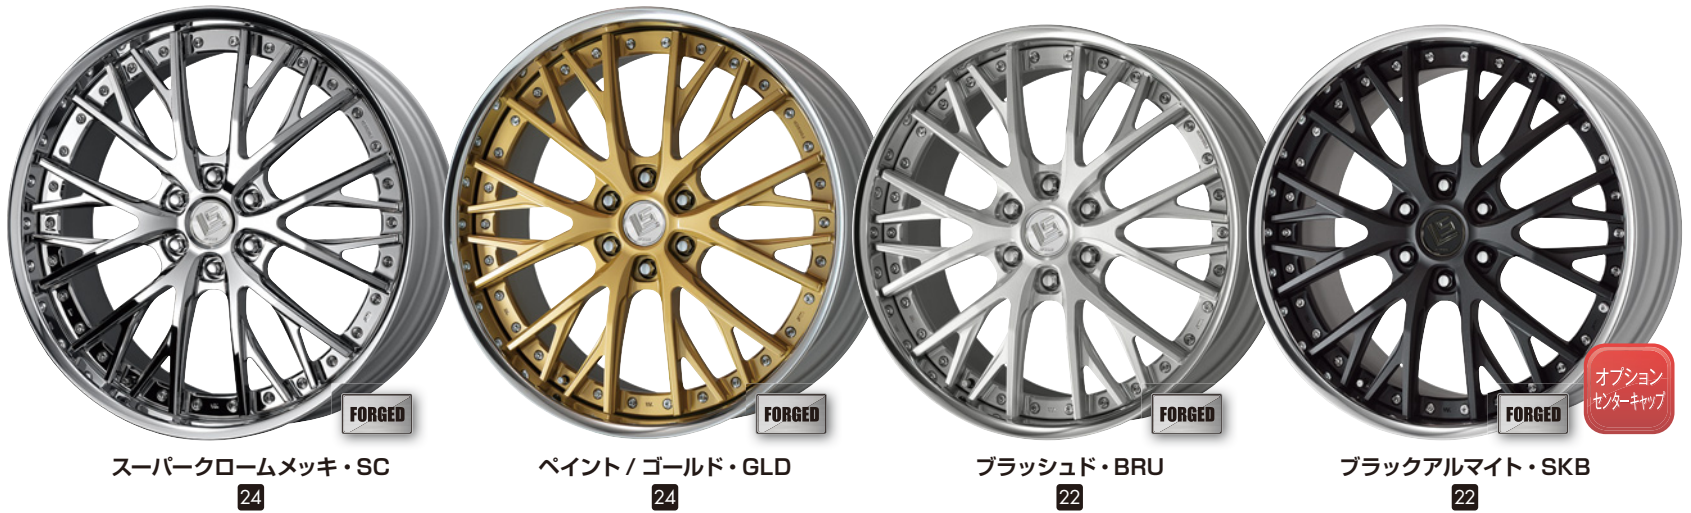

セミオーダーカラー

TPMS  
The Pressure Monitoring System 30S

3PIECE Bインナーリム 除く  
TPMS対応の詳細▶P.203

M14  
※標準P.C.D. 6H-139.7は  
取付ボルトM14対応です。  
(座面は60°テーパードとなります)

センターキャップが新しいデザインに変わりました

スーパークロームメッキ・SC  
24

ペイント / ゴールド・GLD  
24

ブラッシュド・BRU  
22

ブラックアルマイト・SKB  
22

オプション  
センターキャップ

FORGED BILLET

▶ SPECIFICATIONS 24inch 3PIECE/FULL REVERSE

[ ]内はハブ高さクリアランス/mm

ディスクカラー				SIZE	DEEP RIM 6H-139.7(95)								Odisk(42)			
ペイント	ブラック アルマイト	ブラッシュド	スーパー クロームメッキ		リムの深さ(mm)											
				45	58	70	83	96	108	121	134					
¥266,200	¥277,200	¥304,700	¥332,200	24×8.5J	49 E	36 D	24 C	11 B								
¥271,700	¥282,700	¥310,200	¥337,700	24×9.0J	55 F	43 E	30 D	17 C	5 B							
¥277,200	¥288,200	¥315,700	¥343,200	24×9.5J	62 G	49 F	36 E	24 D	11 C	-2 B						
¥282,700	¥293,700	¥321,200	¥348,700	24×10.0J	68 H	55 G	43 F	30 E	17 D	5 C	-8 B					
¥288,200	¥299,200	¥326,700	¥354,200	24×10.5J		62 H	49 G	36 F	24 E	11 D	-2 C	-14 B				
¥293,700	¥304,700	¥332,200	¥359,700	24×11.0J			55 H	43 G	30 F	17 E	5 D	-8 C				
¥299,200	¥310,200	¥337,700	¥365,200	24×11.5J				49 H	36 G	24 F	11 E	-2 D				
¥304,700	¥315,700	¥343,200	¥370,700	24×12.0J					43 H	30 G	17 F	5 E				
¥310,200	¥321,200	¥348,700	¥376,200	24×12.5J						36 H	24 G	11 F				
¥315,700	¥326,700	¥354,200	¥381,700	24×13.0J							30 H	17 G				
¥321,200	¥332,200	¥359,700	¥387,200	24×13.5J								24 H				

- カラー:ペイント/ブラックアルマイト(SKBI)/ブラッシュド(BRU)/スーパークロームメッキ(SC)
- ペイントカラーは、カスタムオーダープランのセミオーダーカラーよりお選びください。詳しくはお問合せください。
- 付属品:センターキャップ(ヘアライン)/1個・エアバルブ/1個(V27C)
- パフアルマイトリムが標準となります。
- ランドクルーザー300系/LEXUS LX対応の6H-139.7は、純正ナットで対応は出来ませんのでご了承ください。
- LS VAJRA SUV 24inch FULL REVERSEはJWL-P860KG(乗用車規格)をクリアしています。
- 製造条件により対応できない場合があります。
- 仕様により多少納期がかかる場合があります。
- ブラックアルマイト(SKBI)は、製造上色むら・個体毎の色差が生じる場合があります。これらの色むら・色差は製品保証外となりますのでご注意ください。