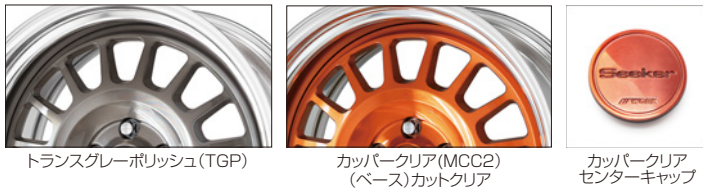

# Seeker®

シーカー

さらに詳しい情報は  
こちらからアクセス!

カスタムオーダープラン

カラー見本はP.006-007を参照ください

パフアルマイトリムが標準となります

**Seeker**  
**FD**  
[リムアレンジ] ブラックアルマイト  
[オプション] ブラックエアバルブ

**Seeker**  
**DT**  
[リムアレンジ] ブラッシュド  
[セミオーダーカラー] ホワイト

アイテム / サイズ	リムアレンジ								ディスクカラー		センターキャップ	特殊P.C.D.	
	ブラックアルマイト	マットブラックアルマイト	ブロンズアルマイト	マットブロンズアルマイト	パフアルマイト	カットアルマイト	ブラッシュド	マットアルマイト	クリアカラーBPより	セミオーダーカラーMBLより	セミオーダーカラー		
FD	18inch [STEP RIM]	+¥23,100	+¥23,100	+¥23,100	+¥23,100	-	×	+¥23,100	×	×	+¥11,000	×	+¥8,800
	17inch [STEP RIM]	+¥20,900	+¥20,900	+¥20,900	+¥20,900	-	×	+¥20,900	×	×	+¥11,000	×	+¥8,800
	16inch [STEP RIM]	+¥20,900	+¥20,900	+¥20,900	+¥20,900	-	×	+¥20,900	×	×	+¥11,000	×	+¥8,800
DT	18inch [STEP RIM]	+¥23,100	+¥23,100	+¥23,100	+¥23,100	-	×	+¥23,100	×	×	+¥11,000	×	+¥8,800
	17inch [STEP RIM]	+¥20,900	+¥20,900	+¥20,900	+¥20,900	-	×	+¥20,900	×	×	+¥11,000	×	+¥8,800
	16inch [STEP RIM]	+¥20,900	+¥20,900	+¥20,900	+¥20,900	-	×	+¥20,900	×	×	+¥11,000	×	+¥8,800
アイテム / サイズ	ブラックアルマイト	マットブラックアルマイト	ブロンズアルマイト	マットブロンズアルマイト	パフアルマイト	カットアルマイト	ブラッシュド	マットアルマイト	クリアカラーBPより	セミオーダーカラーMBLより	セミオーダーカラー	特殊P.C.D.	
リムアレンジ									ディスクカラー		センターキャップ		

[カラリズム]

[カラリズムクリア]

[カッパークリア]

[インベリアルゴールド]

[パウダコート]

アイテム	カラリズム	カラリズムクリア	カッパークリア	インベリアルゴールド	パウダコート	
	MBLより	MSPより	BP/MSPより センターキャップ標準色	BP/MSPより センターキャップ同色	MSPより	MBLより
Seekerシリーズ	+¥14,300	+¥16,500	+¥16,500*2	+¥19,800*2,3	+¥16,500*1,3	+¥28,600