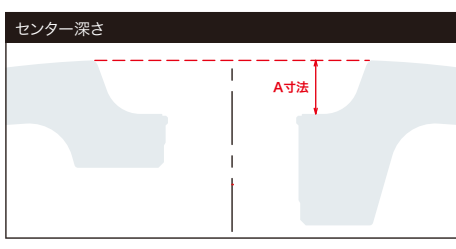

Optional Items

- センターキャップA ¥6,050/1個
- センターキャップB ¥6,050/1個
- チタンコートピカスポルト ¥16,500up/1本
- ゴールドピカスポルト ¥16,500up/1本
- ブラックピカスポルト 同価格
- ブラックエアバルブ 同価格

Repair Parts

- No120175 センターキャップA ¥6,050/1個
- No120176 センターキャップB ¥6,050/1個
- No180003 エアバルブ ¥1,650/1個 (V13C2) ※16inch
- No180127 ブラックエアバルブ ¥1,650/1個 (V13K2) ※16inch
- No180031 エアバルブ ¥1,650/1個 (V29A) ※17/16inch
- No180095 ブラックエアバルブ ¥1,650/1個 (V29K) ※17/16inch
- No130058 ステッカー ¥550/1枚※M1リムステッカー

オプションセンターキャップ

M1リムステッカー

※ナットの詳細について▶P.236

SIZE	DISK	A寸法
17inch	O	28mm
	A	45mm
	R	45mm
16inch	W	21mm
	A	29mm

※装着画像はイメージです。