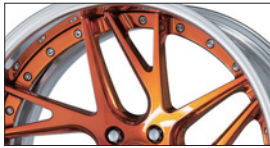

カッパークリア (PUC2)
[ベース]コンボジットバフブラッシュド