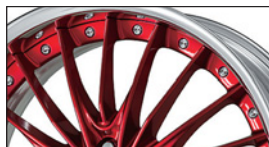

キャンディレッド(CAR)