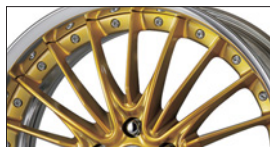

キャンディインベリアルゴールド(CIG)