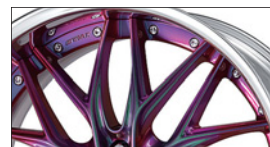

[COLORism Clear]

キャンディインベリアルゴールド(CIG)

キャンディレッド(CAR)

キャンディブルー(CAB)

アステリズムブラック(ARK)

アステリズムレッド(ARR)

ブラックミラーバフ(KMP2)

[EXTRA SELECT]