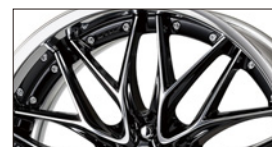

※1：開発中の為、仕様を予告なく変更する場合があります。

[COLORism Clear]

キャンディインベリアルゴールド(CIG)

キャンディレッド(CAR)

キャンディブルー(CAB)

アステリズムブラック(ARK)

アステリズムレッド(ARR)

[EXTRA SELECT]