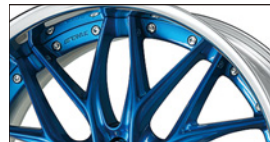

※1：開発中の為、仕様を予告なく変更する場合があります。

[COLORism Clear]

キャンディインベリアルゴールド(CIG)

キャンディレッド(CAR)

キャンディブルー(CAB)

アステリズムブラック(ARK)

アステリズムレッド(ARR)

[EXTRA SELECT]