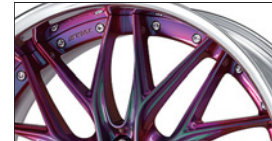

[COLORism Clear]

キャンディインベリアルゴールド(CIG)

キャンディレッド(CAR)

キャンディブルー(CAB)

アステリズムブラック(ARK)

アステリズムレッド(ARR)

[EXTRA SELECT]

ブラックミラーリップ