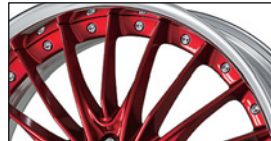

キャンディレッド(CAR)