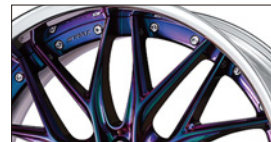

※1：開発中の為、仕様を予告なく変更する場合があります。

[COLORism Clear]

キャンディインベリアルゴールド(CIG)

キャンディレッド(CAR)

キャンディブルー(CAB)

アステリズムブラック(ARK)

アステリズムレッド(ARR)

[EXTRA SELECT]