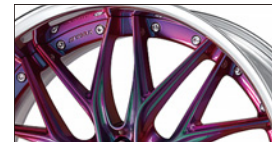

※1：開発中の為、仕様を予告なく変更する場合があります。

[COLORism Clear]

キャンディインベリアルゴールド(CIG)

キャンディレッド(CAR)

キャンディブルー(CAB)

アステリズムブラック(ARK)

アステリズムレッド(ARR)

[EXTRA SELECT]