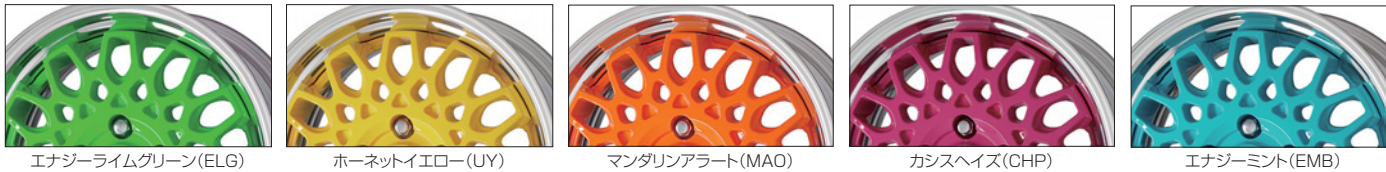

Seeker®

シーカー

さらに詳しい情報は
こちらからアクセス!

カスタムオーダープラン

カラリズム
カラリズムクリア
インベリアルゴールド
パウダーコート

パワフルマイルトリムが標準となります

Seeker
MX

【クリアカラー】ブラック/インベリアルゴールド

Seeker
CX

【リムアレンジ】マットブロンズアルマイト

Seeker
FX

【カラリズムクリア】カッパークリア

| アイテム / サイズ | リムアレンジ | | | | | | | | ディスクカラー | | センターキャップ | 特殊P.C.D. | |
|------------|-------------------|--------------|-----------|--------------|----------|----------|--------|----------|------------|----------------|-----------|----------|---------|
| | ブラックアルマイト | マットブラックアルマイト | ブロンズアルマイト | マットブロンズアルマイト | パワフルマイト | カットアルマイト | ブラッシュド | マットアルマイト | クリアカラーBPより | セミオーダーカラーMBLより | セミオーダーカラー | | |
| MX | 18inch [STEP RIM] | +¥23,100 | +¥23,100 | +¥23,100 | +¥23,100 | — | 価格UP無し | +¥23,100 | × | +¥13,200 | +¥8,800 | × | +¥6,600 |
| | 17inch [STEP RIM] | +¥20,900 | +¥20,900 | +¥20,900 | +¥20,900 | — | 価格UP無し | +¥20,900 | × | +¥13,200 | +¥8,800 | × | +¥6,600 |
| | 16inch [STEP RIM] | +¥20,900 | +¥20,900 | +¥20,900 | +¥20,900 | — | 価格UP無し | +¥20,900 | × | +¥13,200 | +¥8,800 | × | +¥6,600 |
| CX | 18inch [STEP RIM] | +¥23,100 | +¥23,100 | +¥23,100 | +¥23,100 | — | 価格UP無し | +¥23,100 | × | × | +¥8,800 | × | +¥6,600 |
| | 17inch [STEP RIM] | +¥20,900 | +¥20,900 | +¥20,900 | +¥20,900 | — | 価格UP無し | +¥20,900 | × | × | +¥8,800 | × | +¥6,600 |
| | 16inch [STEP RIM] | +¥20,900 | +¥20,900 | +¥20,900 | +¥20,900 | — | 価格UP無し | +¥20,900 | × | × | +¥8,800 | × | +¥6,600 |
| FX | 18inch [STEP RIM] | +¥23,100 | +¥23,100 | +¥23,100 | +¥23,100 | — | 価格UP無し | +¥23,100 | × | × | +¥8,800 | × | +¥6,600 |
| | 17inch [STEP RIM] | +¥20,900 | +¥20,900 | +¥20,900 | +¥20,900 | — | 価格UP無し | +¥20,900 | × | × | +¥8,800 | × | +¥6,600 |
| | 16inch [STEP RIM] | +¥20,900 | +¥20,900 | +¥20,900 | +¥20,900 | — | 価格UP無し | +¥20,900 | × | × | +¥8,800 | × | +¥6,600 |

[COLORism]

エナジーライムグリーン(ELG)

ホーネットイエロー(UY)

マンダリンアラート(MAO)

カシスヘイズ(CHP)

エナジーミント(EMB)

[COLORism Clear]

シルバー/クリアレッド(MCR)