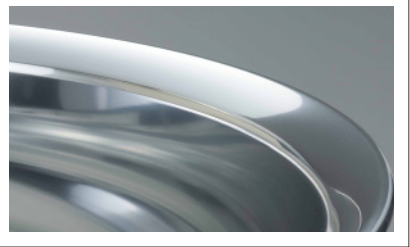

さらに詳しい情報は
こちらからアクセス!

カスタムオーダープラン

パフアルマイトリムが標準となります

【リムアレンジ】ブラッシュド
【オプション】ブラックピアスポルト
ブラックエアバルブ

【リムアレンジ】ブロンズアルマイト

アイテム / サイズ	アウターリムアレンジ									インナーリムを ブラックアルマイト仕様	ディスクカラー		センターキャップ	特殊P.C.D.
	ブラックアルマイト	マット ブラックアルマイト	ブロンズアルマイト	マット ブロンズアルマイト	パフアルマイト	カットアルマイト	ブラッシュド	マットアルマイト	クリアカラー		セミオーダーカラー MDG/GLD/LGSより	セミオーダーカラー		
	【インナーリム】 ブラックアルマイト	【インナーリム】 ブラックアルマイト	【インナーリム】 ブラックアルマイト	【インナーリム】 ブラックアルマイト	【インナーリム】 アルマイト	【インナーリム】 アルマイト	【インナーリム】 アルマイト	【インナーリム】 アルマイト						
XV	21inch [STEP RIM]	+¥25,300	+¥25,300	+¥25,300	+¥25,300	- ※1	×	+¥25,300 ※1	×	+¥9,900	×	+¥8,800	×	+¥8,800
	20inch [STEP RIM]	+¥22,000	+¥22,000	+¥22,000	+¥22,000	- ※1	×	+¥22,000 ※1	×	+¥8,800	×	+¥8,800	×	+¥8,800
	20inch	+¥22,000	+¥22,000	+¥22,000	+¥22,000	- ※1	×	+¥22,000 ※1	×	+¥8,800	×	+¥8,800	×	+¥8,800
	19inch [STEP RIM]	+¥18,700	+¥18,700	+¥18,700	+¥18,700	- ※1	×	+¥18,700 ※1	×	+¥7,700	×	+¥8,800	×	+¥8,800
	19inch	+¥18,700	+¥18,700	+¥18,700	+¥18,700	- ※1	×	+¥18,700 ※1	×	+¥7,700	×	+¥8,800	×	+¥8,800
	18inch	+¥16,500	+¥16,500	+¥16,500	+¥16,500	- ※1	×	+¥16,500 ※1	×	+¥6,600	×	+¥8,800	×	+¥8,800
	17inch	+¥16,500	+¥16,500	+¥16,500	+¥16,500	- ※1	×	+¥16,500 ※1	×	+¥6,600	×	+¥8,800	×	+¥8,800
XX	20inch [STEP RIM]	+¥22,000	+¥22,000	+¥22,000	+¥22,000	- ※1	×	+¥22,000 ※1	×	+¥8,800	×	+¥8,800	×	+¥8,800
	20inch	+¥22,000	+¥22,000	+¥22,000	+¥22,000	- ※1	×	+¥22,000 ※1	×	+¥8,800	×	+¥8,800	×	+¥8,800
	19inch [STEP RIM]	+¥18,700	+¥18,700	+¥18,700	+¥18,700	- ※1	×	+¥18,700 ※1	×	+¥7,700	×	+¥8,800	×	+¥8,800
	19inch	+¥18,700	+¥18,700	+¥18,700	+¥18,700	- ※1	×	+¥18,700 ※1	×	+¥7,700	×	+¥8,800	×	+¥8,800
	18inch	+¥16,500	+¥16,500	+¥16,500	+¥16,500	- ※1	×	+¥16,500 ※1	×	+¥6,600	×	+¥8,800	×	+¥8,800
アイテム / サイズ	【インナーリム】 ブラックアルマイト	【インナーリム】 ブラックアルマイト	【インナーリム】 ブラックアルマイト	【インナーリム】 ブラックアルマイト	【インナーリム】 アルマイト	【インナーリム】 アルマイト	【インナーリム】 アルマイト	【インナーリム】 アルマイト	【インナーリム】 アルマイト	インナーリムを ブラックアルマイト仕様	クリアカラー	セミオーダーカラー MDG/GLD/LGSより	セミオーダーカラー	特殊P.C.D.
	ブラックアルマイト	マット ブラックアルマイト	ブロンズアルマイト	マット ブロンズアルマイト	パフアルマイト	カットアルマイト	ブラッシュド	マットアルマイト						
アウターリムアレンジ									インナーリムアレンジ	ディスクカラー	センターキャップ			