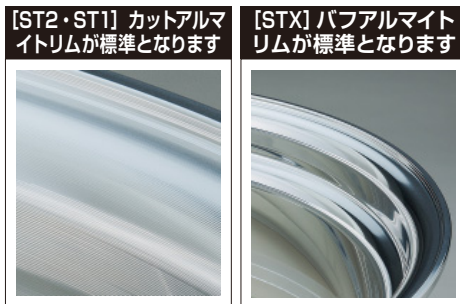

# ZEAST

ジースト

さらに詳しい情報は  
こちらからアクセス!

カスタムオーダープラン

インベリアルゴールド  
カラリズムクリア

**ZEAST  
STX**

[リムアレンジ] ブロンズアルマイト  
[オプション] ゴールドピラスポルト  
ブラックエアバルブ

**ZEAST  
ST2**

[リムアレンジ] ブロンズカットアルマイト

**ZEAST  
ST1**

[リムアレンジ] ブラックカットアルマイト

アイテム / サイズ	リムアレンジ										ディスクカラー		センターキャップ	特殊P.C.D.	
	ブラックアルマイト	マット ブラックアルマイト	ブロンズアルマイト	マット ブロンズアルマイト	ブラックカット アルマイト	ブロンズカット アルマイト	パフアルマイト	カットアルマイト	ブラッシュド	マットアルマイト	クリアカラー BRUより	セミオーダーカラー MBLより	セミオーダーカラー		
STX ※2	21inch [STEP RIM]	+¥29,700	+¥29,700	+¥29,700	+¥29,700	+¥29,700	+¥29,700	-	価格UP無し	+¥29,700	×	+¥13,200 ※1	+¥8,800	×	+¥8,800
	20inch [STEP RIM]	+¥27,500	+¥27,500	+¥27,500	+¥27,500	+¥27,500	+¥27,500	-	価格UP無し	+¥27,500	×	+¥13,200 ※1	+¥8,800	×	+¥8,800
	19inch [STEP RIM]	+¥25,300	+¥25,300	+¥25,300	+¥25,300	+¥25,300	+¥25,300	-	価格UP無し	+¥25,300	×	+¥13,200 ※1	+¥8,800	×	+¥8,800
ST2	21inch [STEP RIM]	+¥29,700	+¥29,700	+¥29,700	+¥29,700	+¥29,700	+¥29,700	価格UP無し	-	+¥29,700	×	+¥13,200 ※1	+¥8,800	×	+¥8,800
	20inch [STEP RIM]	+¥27,500	+¥27,500	+¥27,500	+¥27,500	+¥27,500	+¥27,500	価格UP無し	-	+¥27,500	×	+¥13,200 ※1	+¥8,800	×	+¥8,800
ST1	21inch [STEP RIM]	+¥29,700	+¥29,700	+¥29,700	+¥29,700	+¥29,700	+¥29,700	価格UP無し	-	+¥29,700	×	+¥13,200 ※1	+¥8,800	×	+¥8,800
	20inch [STEP RIM]	+¥27,500	+¥27,500	+¥27,500	+¥27,500	+¥27,500	+¥27,500	価格UP無し	-	+¥27,500	×	+¥13,200 ※1	+¥8,800	×	+¥8,800
アイテム / サイズ	ブラックアルマイト	マット ブラックアルマイト	ブロンズアルマイト	マット ブロンズアルマイト	ブラックカット アルマイト	ブロンズカット アルマイト	パフアルマイト	カットアルマイト	ブラッシュド	マットアルマイト	クリアカラー BRUより	セミオーダーカラー MBLより	セミオーダーカラー	特殊P.C.D.	
	リムアレンジ										ディスクカラー		センターキャップ		

※1: マットブラッシュド (MBU) のみの設定。  
※2: 開発中の為、仕様を予告なく変更する場合があります。

アイテム	<b>IMPERIAL GOLD</b>	
	MBLより	
ZEASTシリーズ	+¥13,200	インベリアルゴールド(IPG)

アイテム	<b>COLOR Clear</b>	
	BRUより	
ZEASTシリーズ	+¥13,200	マットグレーブラッシュド(MBUA)

※塗料の性質上、グレー色の薄い箇所ができてしまいます。予めご了承ください。